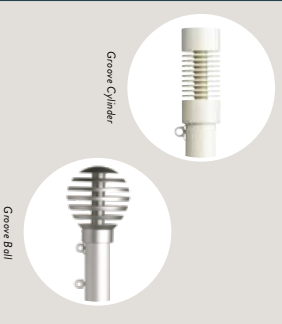

**A decorative curtain pole...  
That functions like a track!**

*Pictured: Metroflat 36mm pole with Sherd Etched finish.*

FUSED BALL - COLOUR MATCHED

With 50mm Pole

	System Hand - SG 1003	System Hand - SG 6130 Card - SG 6120	System Hand - SG 6100 Metalflat	System Hand - SG 6140 Card - SG 6160 Electric - SG 6150
White	•	•	•	•
Matt White	•	•	•	•
Ecrú	•	•	•	•
Toupe	•	•	•	•
Ochre	•	•	•	•
Sand	•	•	•	•
Antique Bronze	•	•	•	•
Bronze	•	•	•	•
Chrome	•	•	•	•
Silver	•	• SG 6130 only	•	• SG 6140/50 only
Anodic Grey	•	•	•	•
Slate Grey	•	•	•	•
Gunmetal	•	•	•	•
Charcoal	•	•	•	•
Black	•	•	•	•

FUSED BALL - WOOD FINISH

Oak

With 50mm Pole

	System Hand - SG 1003	System Hand - SG 6130 Card - SG 6120	System Hand - SG 6100 Metalflat	System Hand - SG 6140 Card - SG 6160 Electric - SG 6150
White	•	•	•	•
Matt White	•	•	•	•
Ecrú	•	•	•	•
Toupe	•	•	•	•
Ochre	•	•	•	•
Sand	•	•	•	•
Antique Bronze	•	•	•	•
Bronze	•	•	•	•
Chrome	•	•	•	•
Silver	•	• SG 6130 only	•	• SG 6140/50 only
Anodic Grey	•	•	•	•
Slate Grey	•	•	•	•
Gunmetal	•	•	•	•
Charcoal	•	•	•	•
Black	•	•	•	•

GROOVE

Groove Ball

With 50mm Pole

	System Hand - SG 1003	System Hand - SG 6130 Card - SG 6120	System Hand - SG 6100 Metalflat	System Hand - SG 6140 Card - SG 6160 Electric - SG 6150
White	•	•	•	•
Matt White	•	•	•	•
Ecrú	•	•	•	•
Toupe	•	•	•	•
Ochre	•	•	•	•
Sand	•	•	•	•
Antique Bronze	•	•	•	•
Bronze	•	•	•	•
Chrome	•	•	•	•
Silver	•	• SG 6130 only	•	• SG 6140/50 only
Anodic Grey	•	•	•	•
Slate Grey	•	•	•	•
Gunmetal	•	•	•	•
Charcoal	•	•	•	•
Black	•	•	•	•