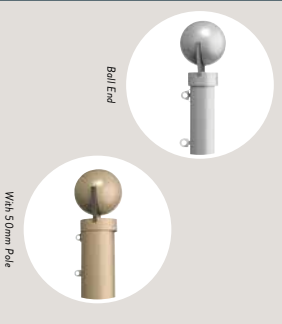

FUSED BALL - COLOUR MATCHED

With 50mm Pole

	System Hand - SG 1003	System Hand - SG 6130 Card - SG 6120	System Hand - SG 6100 Metalflat	System Hand - SG 6140 Card - SG 6160 Electric - SG 6150
White	•	•	•	•
Matt White	•	•	•	•
Ecrú	•	•	•	•
Toupe	•	•	•	•
Ochre	•	•	•	•
Sand	•	•	•	•
Antique Bronze	•	•	•	•
Bronze	•	•	•	•
Chrome	•	•	•	•
Silver	•	• SG 6130 only	•	• SG 6140/50 only
Anodic Grey	•	•	•	•
Slate Grey	•	•	•	•
Gunmetal	•	•	•	•
Charcoal	•	•	•	•
Black	•	•	•	•