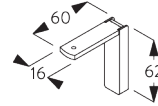

**SG 3004**  
Clamp

**SG 3041**  
Bracket

**SG 10074**  
Countersunk head screw  
M4x8

**SG 10407**  
Pan head screw M4x10

**SG 10492**  
Pan head screw M4x8

**SG 11158**  
Countersunk head screw  
M4x12

**SG 11200**  
Smart Fix 60 mm

**SG 11201**  
Smart Fix 80 mm

**SG 11202**  
Smart Fix 100 mm

**SG 11203**  
Smart Fix 120 mm

**SG 11204**  
Smart Fix 150 mm

**SG 11205**  
Smart Fix 200 mm

**SG 11210**  
Square Smart Fix 60 mm

**SG 11211**  
Square Smart Fix 80 mm