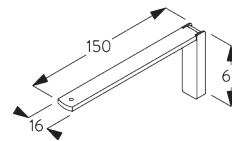

**SG 3004**  
Clamp

**SG 3041**  
Bracket

**SG 10074**  
Countersunk head screw  
M4x8

**SG 10407**  
Pan head screw M4x10

**SG 10492**  
Pan head screw M4x8

**SG 11158**  
Countersunk head screw  
M4x12

**SG 11200**  
Smart Fix 60 mm

**SG 11201**  
Smart Fix 80 mm

**SG 11202**  
Smart Fix 100 mm

**SG 11203**  
Smart Fix 120 mm

**SG 11204**  
Smart Fix 150 mm

**SG 11205**  
Smart Fix 200 mm

**SG 11210**  
Square Smart Fix 60 mm

**SG 11211**  
Square Smart Fix 80 mm