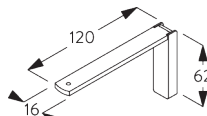

**SG 3004**  
Clamp

**SG 3041**  
Bracket

**SG 10074**  
Countersunk head screw  
M4x8

**SG 10407**  
Pan head screw M4x10

**SG 10492**  
Pan head screw M4x8

**SG 11158**  
Countersunk head screw  
M4x12

**SG 11200**  
Smart Fix 60 mm

**SG 11201**  
Smart Fix 80 mm

**SG 11202**  
Smart Fix 100 mm

**SG 11203**  
Smart Fix 120 mm

**SG 11204**  
Smart Fix 150 mm

**SG 11205**  
Smart Fix 200 mm

**SG 11210**  
Square Smart Fix 60 mm

**SG 11211**  
Square Smart Fix 80 mm